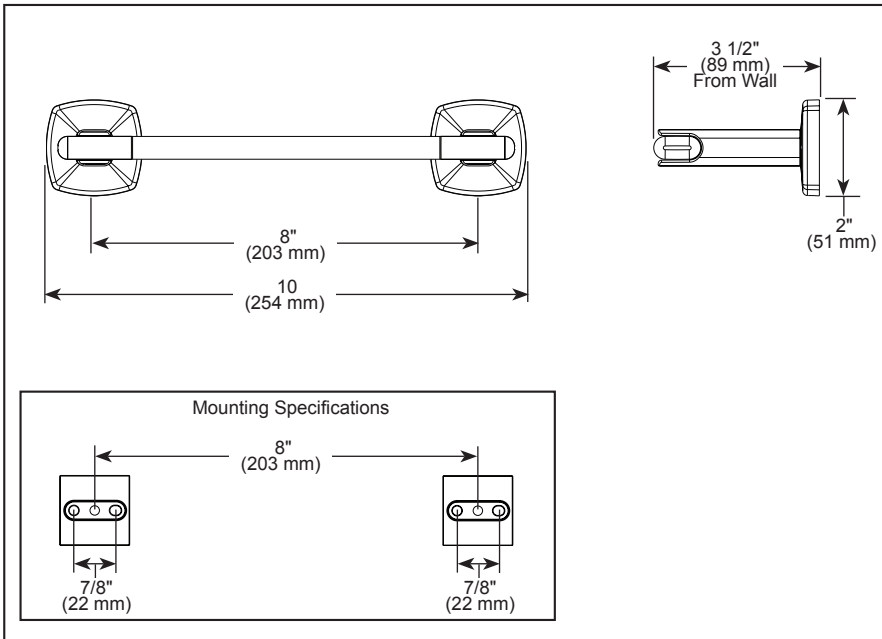

BRIZO®

ACCESSORIES

- Allaria® Collection
- 8" Towel Bar

STANDARD SPECIFICATIONS:

- Wood blocking is preferable behind all wall surfaces. If wood blocking is not available, try finding a wood stud to anchor this accessory.
- Mounting hardware and mounting instructions included with product.
- Note: Plastic anchors, screw, toggle bolts, and mounting brackets are included with the mounting hardware.
- All metal construction with available crystal acrylic option

WARRANTY

- Parts and Finish – Lifetime limited warranty; or for commercial purchasers, 10 years for multi-family residential (apartments and condominiums) and 5 years for all other commercial uses, in each case from the date the product is received by the original purchaser or their authorized representative (installation contractor, etc.).
- Please go to www.brizo.com for the complete details of our limited warranty.

▲ Designate proper finish suffix