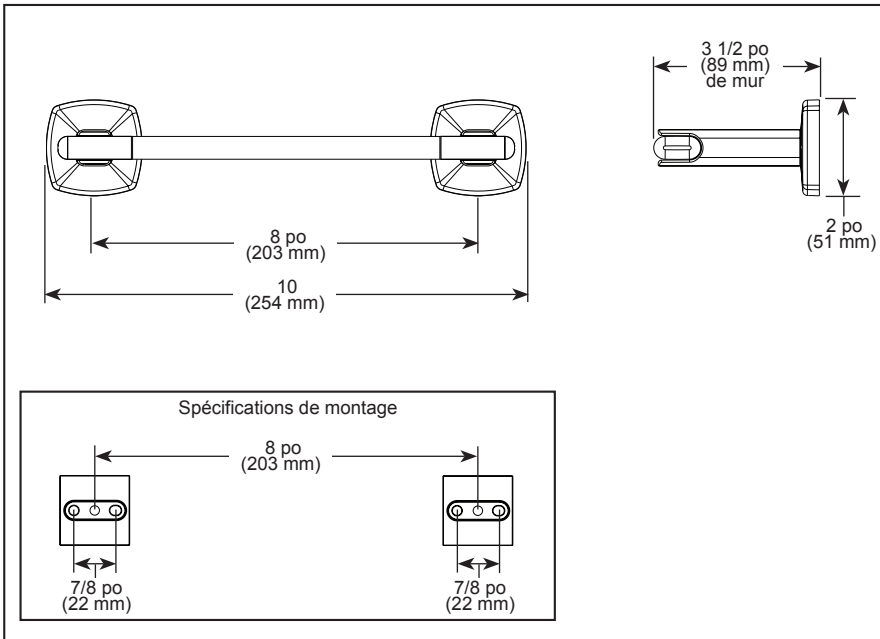

ACCESSOIRES

- Collection Allaria^{MD}
- Porte-serviettes de 8 po (203 mm)

SPÉCIFICATIONS STANDARDS :

- Il est préférable de placer de blocage en bois derrière toutes les surfaces murales. Si le blocage en bois n'est pas disponible, essayez de trouver un montant en bois pour fixer cet accessoire.
- Quincaillerie et gabarit d'installation inclus avec le produit.
- Remarque : Les ancrages en plastique, les vis, les boulons à bascule et les supports de montage sont inclus avec la quincaillerie d'installation.
- Construction entièrement en métal avec option acrylique cristal disponible

GARANTIE

- Pièces et finition – Garantie à vie limitée; ou pour les clients commerciaux, 10 ans pour les résidences multifamiliales (appartements et condominiums) et 5 ans pour tout autre usage commercial, dans tous les cas à compter de la date de réception du produit par l'acheteur initial ou son représentant autorisé (installateur, etc.).
- Veuillez consulter fr.brizofaucet.ca pour tous les détails de notre garantie limitée.

▲ Désigner le suffixe de finition approprié