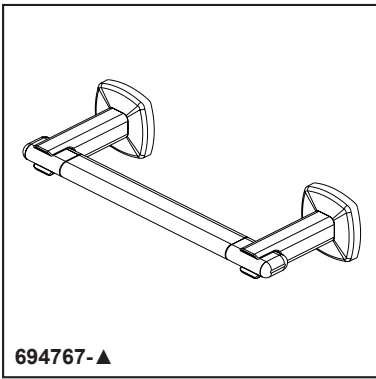

ACCESSOIRES

- Collection Allaria^{MD}
- Porte-serviettes de 8 po (203 mm)

SPÉCIFICATIONS STANDARDS :

- Il est préférable de placer de blocage en bois derrière toutes les surfaces murales. Si le blocage en bois n'est pas disponible, essayez de trouver un montant en bois pour fixer cet accessoire.
- Quincaillerie et gabarit d'installation inclus avec le produit.
- Remarque : Les ancrages en plastique, les vis, les boulons à bascule et les supports de montage sont inclus avec la quincaillerie d'installation.
- Construction entièrement en métal avec option acrylique cristal disponible

GARANTIE

- Pièces et finition – Garantie à vie limitée; ou pour les clients commerciaux, 10 ans pour les résidences multifamiliales (appartements et condominiums) et 5 ans pour tout autre usage commercial, dans tous les cas à compter de la date de réception du produit par l'acheteur initial ou son représentant autorisé (installateur, etc.).
- Veuillez consulter fr.brizofaucet.ca pour tous les détails de notre garantie limitée.

▲ Désigner le suffixe de finition approprié